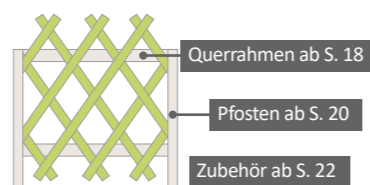

Jägerzäune

Vormontierte Jägerzaunlatten Horst

- oben gespitzt
- aufziehbar
- Lattenabmessung 55 mm
- mit verzinkten Nägeln zu aufziehbaren Gattern vormontiert
- halbrund gefräst
- Holzart Fichte
- kesseldruckimprägniert

Höhe / Breite cm	Stk./VPE	Farbe	Min. Menge*	Verfügbarkeit	Art. Nr.
60x250	40	braun	40	Anfrage	113063
80x250	40	braun	40	Anfrage	113083
100x250	40	braun	40	Anfrage	113103
120x250	20	braun	20	Anfrage	113123