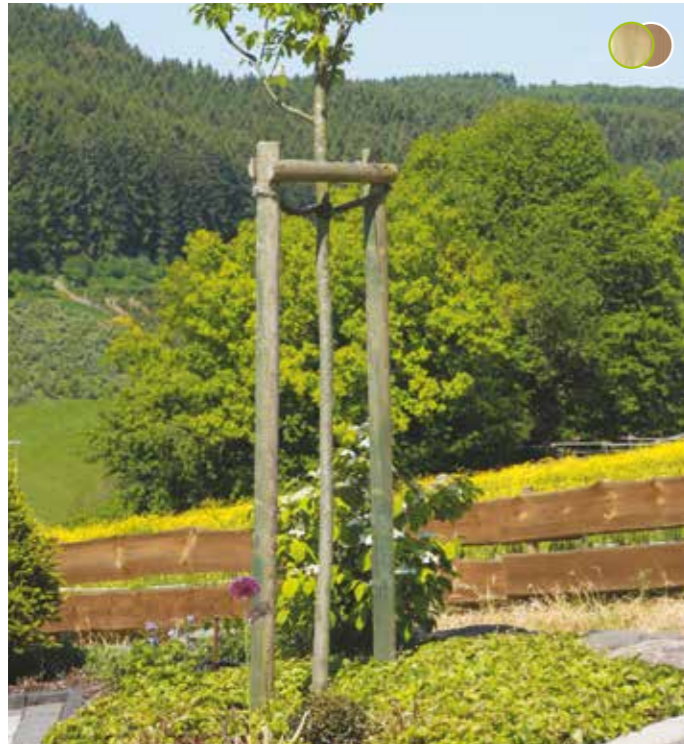

Rundhölzer

Pflanz- und Baumpfähle

Pfähle Sven

- Vierkantspitze
- Sägekante abgefast
- pflanzenunschädlich
- Holzart Fichte
- kesseldruckimprägniert grün oder unbehandelt natur

Maße in mm		Stk./VPE	Farbe	Min. Menge*	Verfügbarkeit	Art. Nr.
L	Ø					
100	45	205	grün	205	Best.	156102
			natur	205	Anfrage	156100
125	45	205	grün	20	Lager	156122
			natur	205	Anfrage	156120
150	45	205	grün	20	Lager	156152
			natur	205	Anfrage	156150
175	45	205	grün	20	Lager	156172
			natur	205	Anfrage	156170
200	45	205	grün	20	Lager	156202
			natur	205	Anfrage	156200
250	45	205	grün	20	Lager	156252
			natur	205	Anfrage	156250
100	60	100	grün	10	Lager	154102
			natur	100	Anfrage	154100
125	60	100	grün	10	Lager	154122
			natur	100	Anfrage	154120
150	60	100	grün	10	Lager	154152
			natur	100	Anfrage	154150
175	60	100	grün	10	Lager	154172
			natur	100	Anfrage	154170
200	60	100	grün	10	Lager	154202
			natur	100	Anfrage	154200
225	60	100	grün	100	Anfrage	154222
			natur	100	Anfrage	154220
250	60	100	grün	10	Lager	154252
			natur	100	Anfrage	154250