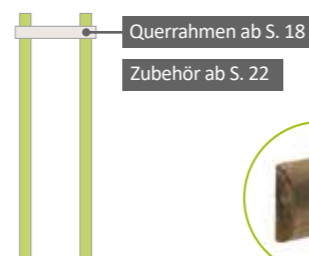

Querrahmen ab S. 18

Zubehör ab S. 22

i Passend dazu: Querrahmen Rita, 82mm, siehe S. 18