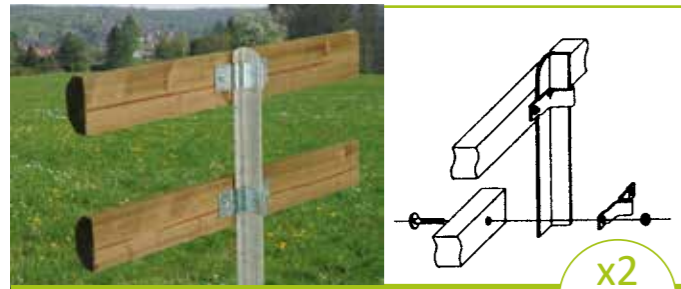

Pfosten

T-Eisen Tom mit zwei Patentflaschen

- feuerverzinkt, zum Anschrauben der Querrahmen
- T-Eisen 40/40/5 mm

Patentflaschen Tom

- lose, ohne T-Eisen
- galvanisch verzinkt

Länge cm	Stk./VPE	Min. Menge	Verfügbarkeit	Art. Nr.
120	40	1	Lager	170124
150	40	1	Lager	170154

Stk./VPE	Min. Menge*	Verfügbarkeit	Art. Nr.
80	2	Lager	170700

Rundkopfpfosten Helmut 9 x 9 cm

- vierkant
- gehobelt, Kanten gefast
- einseitig gekappt
- Holzart Fichte
- kesseldruckimprägniert

Länge cm	Stk./VPE	Farbe	Min. Menge*	Verfügbarkeit	Art. Nr.
105	55	grün	55	Best.	167102
		braun	2	Lager	167103
180	55	grün	55	Best.	167182
		braun	55	Best.	167183

Alle Abmessungen auch unbehandelt auf Anfrage.

Rundkopfpfosten Leon 9 x 9 cm

- vierkant
- gehobelt, Kanten gefast
- einseitig gekappt
- Holzart Lärche
- unbehandelt

Länge cm	Stk./VPE	Farbe	Min. Menge*	Verfügbarkeit	Art. Nr.
80	55	natur	10	Best.	120243
100	55	natur	10	Best.	120244

Alle Abmessungen auch unbehandelt auf Anfrage.

Passende Abdeckung für optimalen Wasserabfluss siehe S. 23

Vierkantpfosten Gerolf 7 x 7 cm

- vierkant
- gehobelt, Kanten gefast
- beidseitig gekappt
- Holzart Fichte
- kesseldruckimprägniert