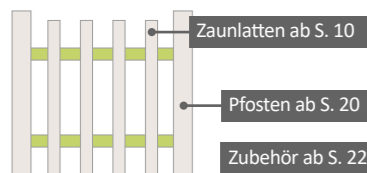

Querrahmen

Querrahmen Rita, 82 mm

- halbrund gefräst
- Holzart Fichte
- kesseldruckimprägniert

Länge cm	Stk./VPE	Farbe	Min. Menge*	Verfügbarkeit	Art. Nr.
200	105	grün	105	Best.	131202
		braun	105	Best.	131203
250	105	grün	105	Best.	131252
		braun	20	Lager	131253
300	105	grün	20	Lager	131302
		braun	20	Lager	131303
400	105	grün	105	Anfrage	131402
		braun	105	Anfrage	131403
500	105	grün	105	Anfrage	131502
		braun	105	Anfrage	131503

Alle Abmessungen auch unbehandelt auf Anfrage.

Querrahmen Rita, 100 mm

- halbrund gefräst
- Holzart Fichte
- kesseldruckimprägniert

Länge cm	Stk./VPE	Farbe	Min. Menge*	Verfügbarkeit	Art. Nr.
300	105	grün	105	Best.	132302
		braun	20	Lager	132303
400	105	grün	105	Best.	132402
		braun	20	Lager	132403
500	105	grün	105	Best.	132502
		braun	20	Lager	132503

Alle Abmessungen auch unbehandelt auf Anfrage.

Querrahmen Heidi, 120 mm

- halbrund gefräst
- Holzart Fichte
- kesseldruckimprägniert

Länge cm	Stk./VPE	Farbe	Min. Menge*	Verfügbarkeit	Art. Nr.
500	100	grün	100	Anfrage	136503