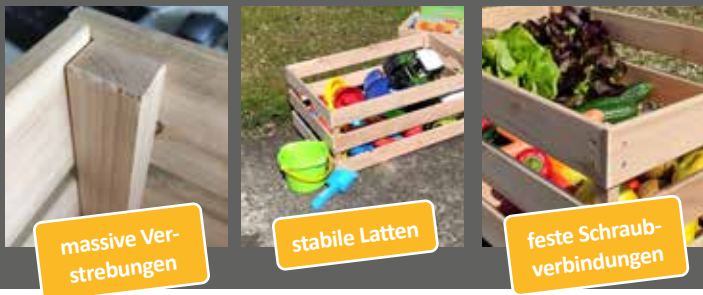

Holzboxen Tacuary

Geschenkbbox

Spielzeugbox

Transportbox

massive Verstrebenungen

stabile Latten

feste Schraubverbindungen

Sie sind echte Alleskönner, unsere Boxen Tacuary. Dank starkem Eukalyptusholz ist die Box stabil und kann sowohl zum Transportieren als auch zur Aufbewahrung genutzt werden. Praktisch dabei – die eingearbeiteten Tragegriffe an beiden Stirnseiten. Durch die feine Bearbeitung und abgerundeten Kanten sind sie wahre Hand-schmeichler, die auch perfekt ins Kinderzimmer passen. Aufgrund der genau aufeinander abgestimmten Maße, lassen sich die Varianten S und L ideal als Aufbewahrungssites nutzen, die sich auch ineinander stellen lassen.

Kombinationsmöglichkeiten Aufbewahrung:

Box S und Box L.

- ✓ **Holzart:** Eukalyptus, weitere Infos siehe S. 7
- ✓ **Verarbeitung:** praktischer Tragegriff, abgerundete Kanten,
- ✓ **Qualität:** Schraubverbindung, stabile Latten, massive Verstrebenungen