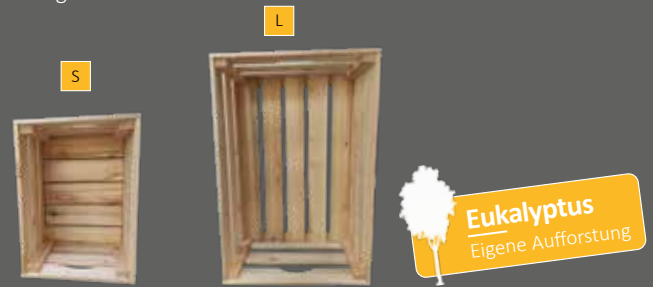

Holzboxen Tacuary

Geschenkbbox

Spielzeugbox

Transportbox

massive Verstrebenungen

stabile Latten

feste Schraubverbindungen

Sie sind echte Alleskönner, unsere Boxen Tacuary. Dank starkem Eukalyptusholz ist die Box stabil und kann sowohl zum Transportieren als auch zur Aufbewahrung genutzt werden. Praktisch dabei – die eingearbeiteten Tragegriffe an beiden Stirnseiten. Durch die feine Bearbeitung und abgerundeten Kanten sind sie wahre Hand-schmeichler, die auch perfekt ins Kinderzimmer passen. Aufgrund der genau aufeinander abgestimmten Maße, lassen sich die Varianten S und L ideal als Aufbewahrungssites nutzen, die sich auch ineinander stellen lassen.

Kombinationsmöglichkeiten Aufbewahrung:

Box S und Box L.

- ✓ **Holzart:** Eukalyptus, weitere Infos siehe S. 7
- ✓ **Verarbeitung:** praktischer Tragegriff, abgerundete Kanten,
- ✓ **Qualität:** Schraubverbindung, stabile Latten, massive Verstrebenungen

Eukalyptus
Eigene Aufforstung

Artikel	Länge cm	Breite cm	Höhe cm	Farbe	Verarbeitung	Verfügbarkeit	Art. Nr.	UVP
S Box S	35	26	22,5	natur	unbeh.	Lager	934020	16,99
L Box L	60	40	25	natur	unbeh.	Lager	934040	23,99