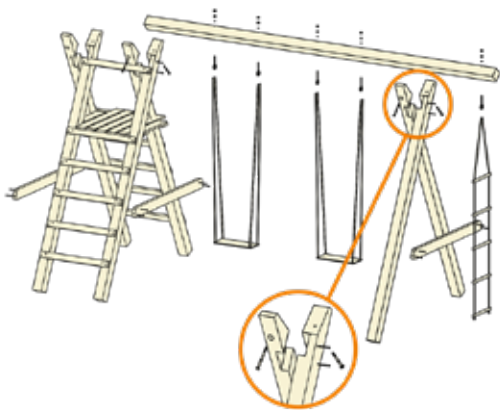

Spielanlage Paul

Die Spielanlage Paul bietet jede Menge Möglichkeiten Herumzutollen und mit Freunden Abenteuer zu erleben. Durch die vielen Funktionen können Kinder jede Menge erkunden, ausprobieren und kreativ spielen. Die Vierkanthölzer sorgen im Vergleich zu Rundholzspielanlagen für weniger Rissbildung und bieten daher mehr Sicherheit und Langlebigkeit. Diese Spielanlage steht für Kletter-, Schaukel- und Rutschspaß in einem.

- ✓ **Holzart:** Fichte
- ✓ **Maße:** Bausatz aus stabilem Kreuzholz 9x9 cm

inkl. Montagematerial, 2 Schaukelbretter und Strickleiter

Artikel	Länge cm	Breite cm	Höhe cm	Verarbeitung	Farbe	Verfügbarkeit	Art. Nr.	UVP
1 Spielanlage ohne Rutsche	430	190	220	KDI	grün	Best.	100241	740,11
2 Wellenrutsche	290			Kunststoff	blau	Best.	100242	297,50

i Extrem stabile Konstruktion durch wechselseitige Ausklinkung der Massivholzpfeiler!